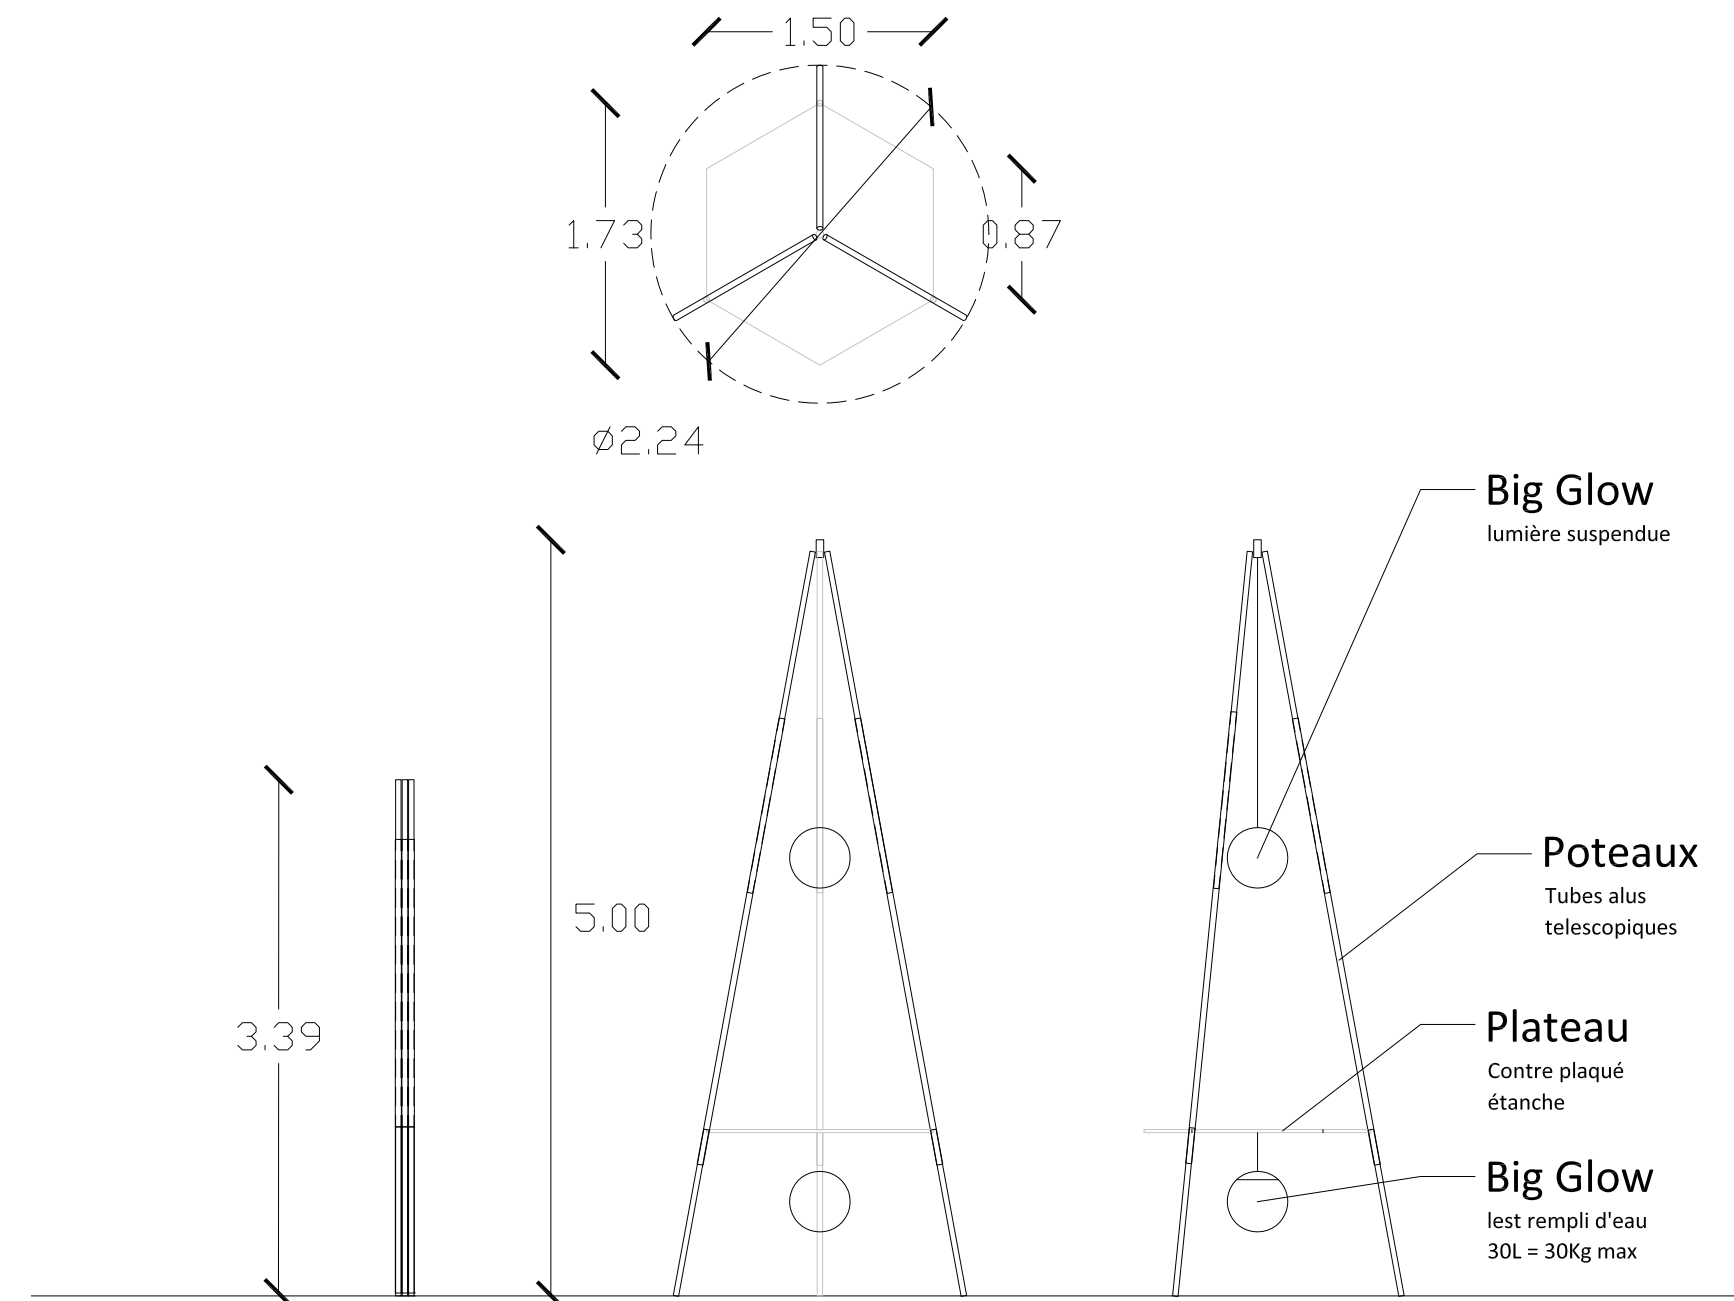

Glou ton

est issu d'une recherche architecturale, cet objet est un moyen de levage, un point de suspension, un lampadaire, un mange debout, une table basse,...

La géométrie en trépieds, assure la meilleure stabilité par ses 3 points d'appui au sol. Impossible d'être bancal.

Comme solution aux problèmes de points d'ancrage, cet objet est un support possible de **Big Glow**, qui disposé par groupe devient un nuage de boules lumineuses. Cette solution permet d'étendre l'espace du **BuG** par l'accroche des sangles de guirlande.

L'installation est adaptable aux contraintes de site, intérieur ou extérieur. Le sommet de l'objet permet de suspendre les réseaux électriques.